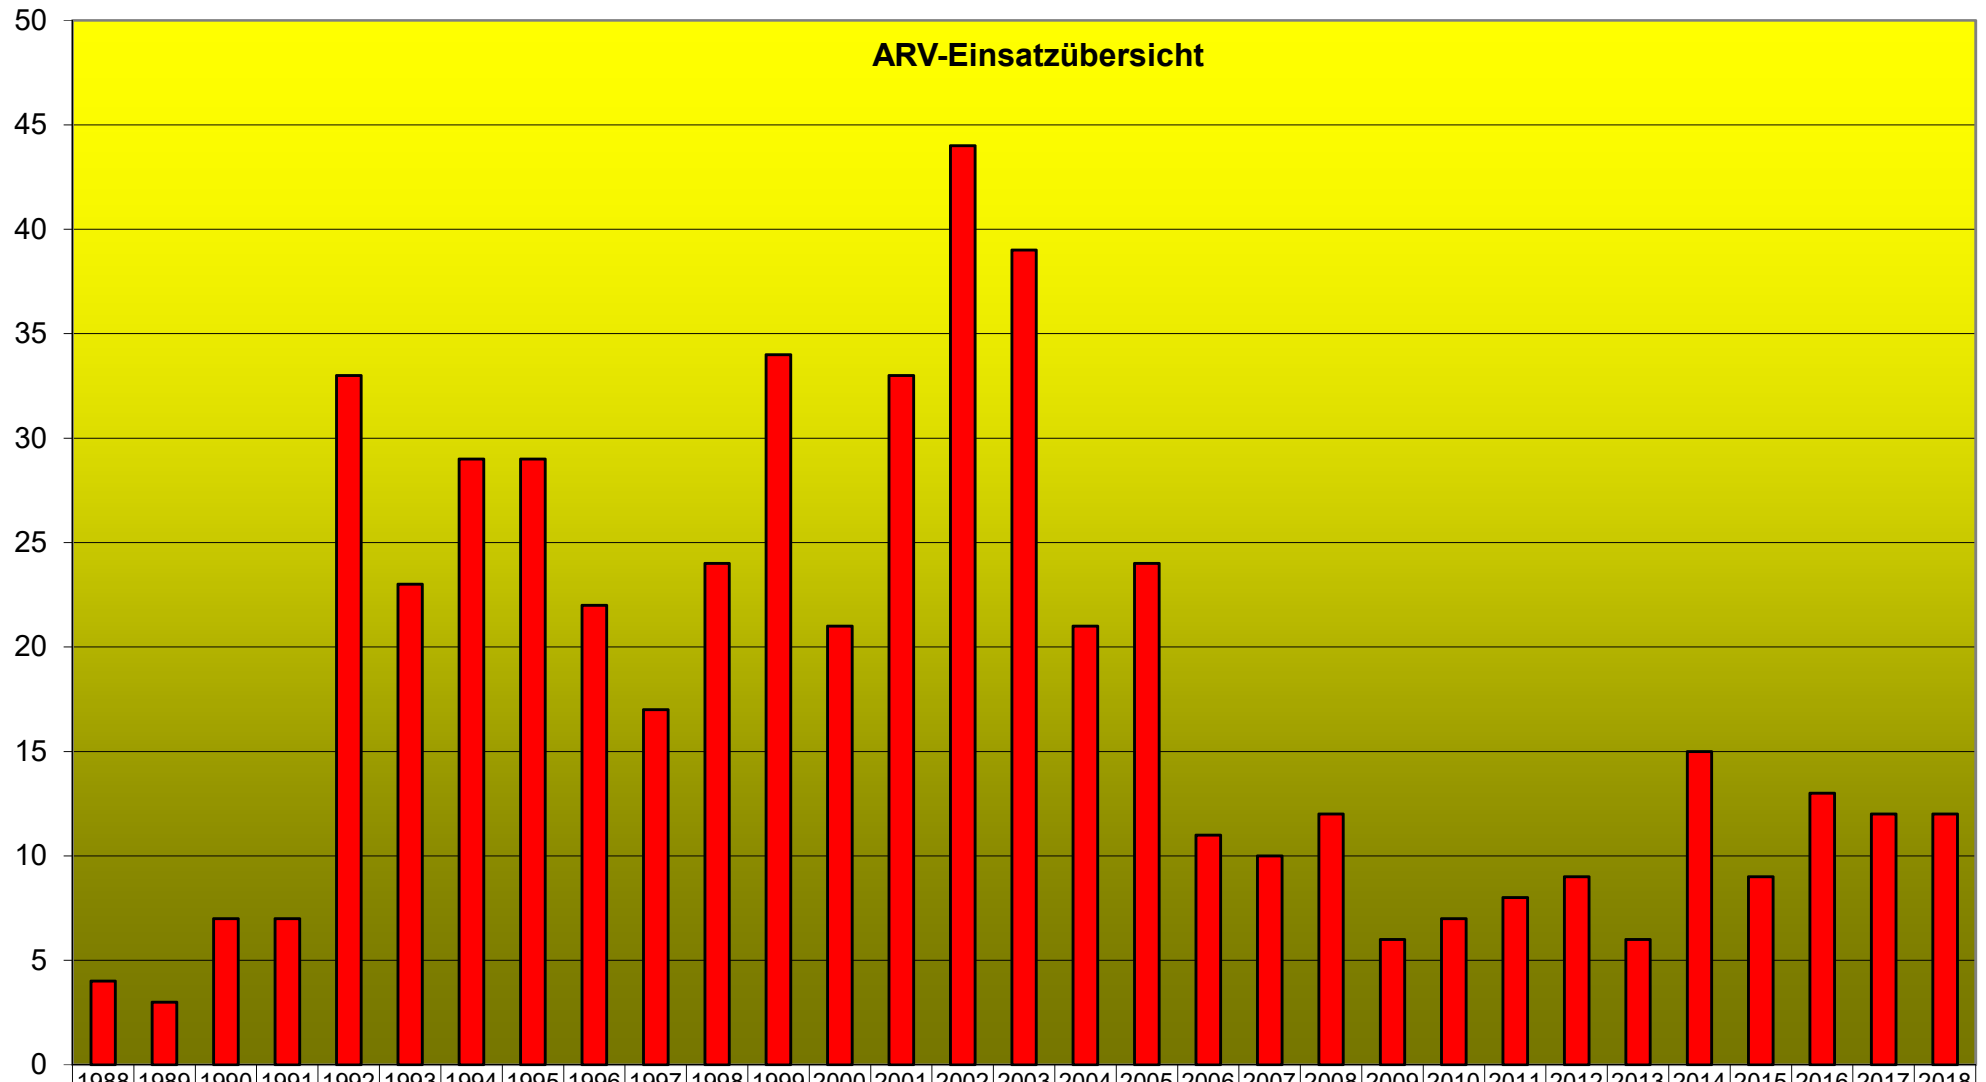

ARV-Einsatzübersicht

■ Einsätze

1988	1989	1990	1991	1992	1993	1994	1995	1996	1997	1998	1999	2000	2001	2002	2003	2004	2005	2006	2007	2008	2009	2010	2011	2012	2013	2014	2015	2016	2017	2018
4	3	7	7	33	23	29	29	22	17	24	34	21	33	44	39	21	24	11	10	12	6	7	8	9	6	15	9	13	12	12